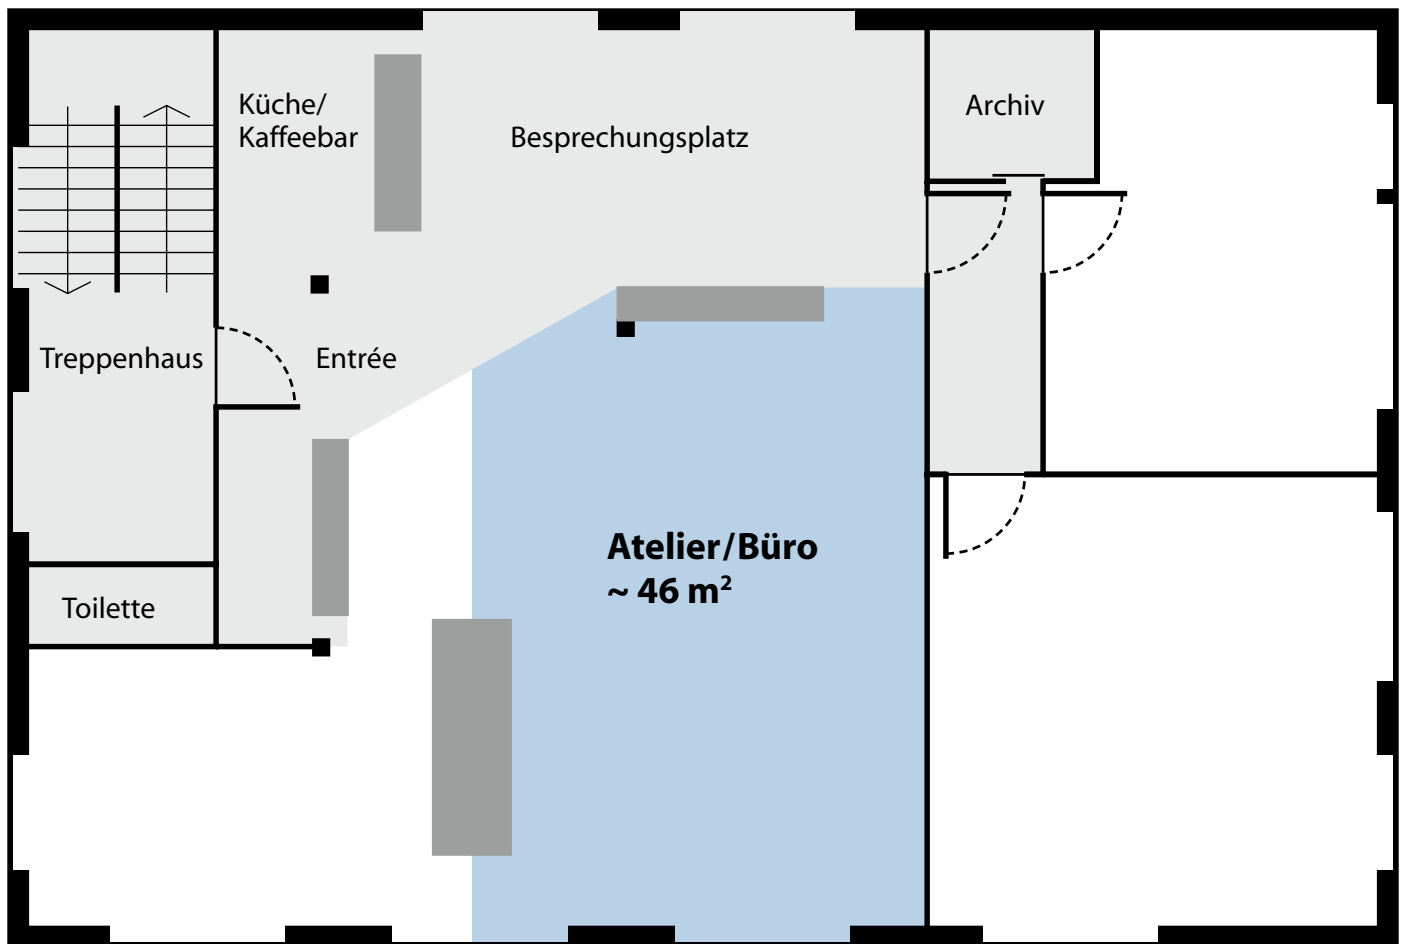

Atelier/Büro zu vermieten

Grosses, helles Büro/Atelier, ca. 46 m²,
in der Bürogemeinschaft «4amBach»
in Wetzikon zu vermieten.

Eingangsbereich, Kaffeebar,
Besprechungsplatz

Bürogemeinschaft
«4amBach»
Weiherstrasse 4
8620 Wetzikon

Zentral, nur wenige Gehminuten vom Bahnhof entfernt und doch
in schöner, grüner Umgebung, direkt am Wildbach gelegen.

Mitbenützung der gemeinsamen Infrastruktur:
Besprechungsplatz, Kaffeebar, Toilette usw.

- Grosses, helles Büro/Atelier, ca. 46 m²
- Mitbenützung der gemeinsamen Infrastruktur

Bürogemeinschaft
 «4amBach»
 Weiherstrasse 4
 8620 Wetzikon